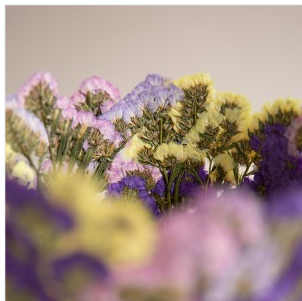

## SHANNON CLEGG

« FLORA » - MEDIUM TRICOLOR SCULPTURE

DIMENSIONS: D 21 x H 34,5 cm  
FINITIONS: Fleurs Statiques

Pièce unique